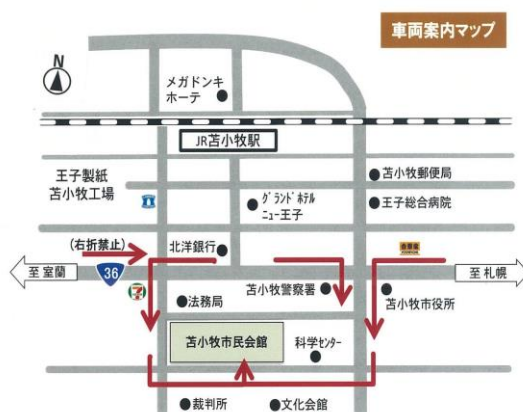

# 苫小牧オータムダーツフェスト大会

運 営 苫小牧オータムダーツフェスト実行委員会

後 援 (有)ニューアロー

協 賛 サントリービール(株)

協 力 Cheers! / Kitchen&Barボンゲッチュ / Food bar RELICE / Pub Old Fasioned / PUB free genre / PUB PMA / music & amusement publicBarMAP! / ACE CAFE /36CAFE / Caf é & Bar LUST /BAR ZIGZAG / lounge & bar GOSSIP /amusement bar SCUM / BAR KIND /Bar style-D NewArrow

会 場 苫小牧市民会館小ホール  
住所：苫小牧市旭町3丁目2番2号  
TEL：0144-33-7191

日 時 2019年9月8日（日）

受 付 AM9：00～9：45

開会式 AM10：00

参加費 ダブルス  
一般 5,000円（ゲーム代込）  
A Flight Single / B Flight Single 1,000円（ゲーム代込）

※本大会はドリンクの持ち込みは禁止となっております。