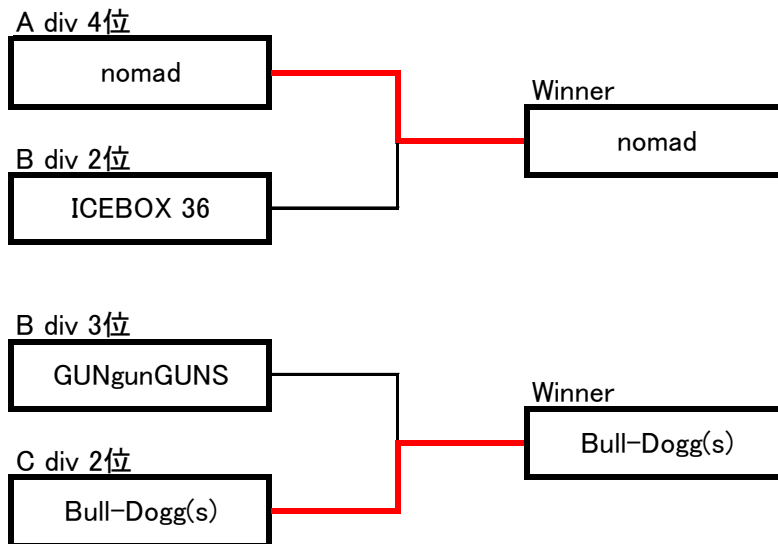

2019年度 後期 旭川地区 入替戦

2019年 後期 旭川地区 チャレンジマッチ